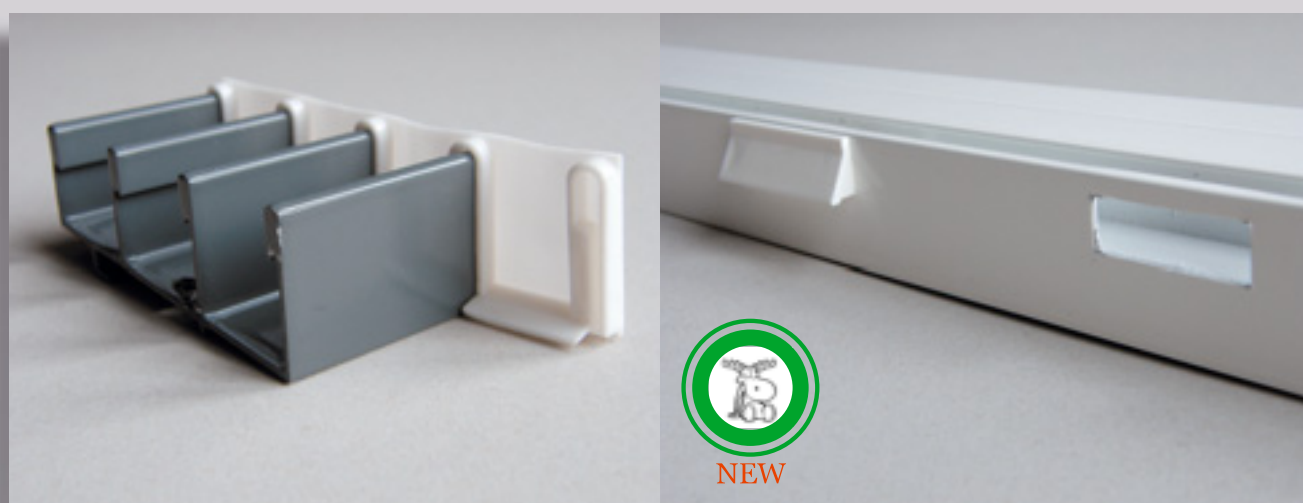

Rámový systém Aluplus®

Plastová spojka

Odlehčený fixní profil – 5110

5-kolejnice – 7055

Koncovky na kolejnice

Krytka drenážních otvorů
(fix. kolejnice)

Plastové uzamykatelné madlo standard

Fixace v pootevřené poloze