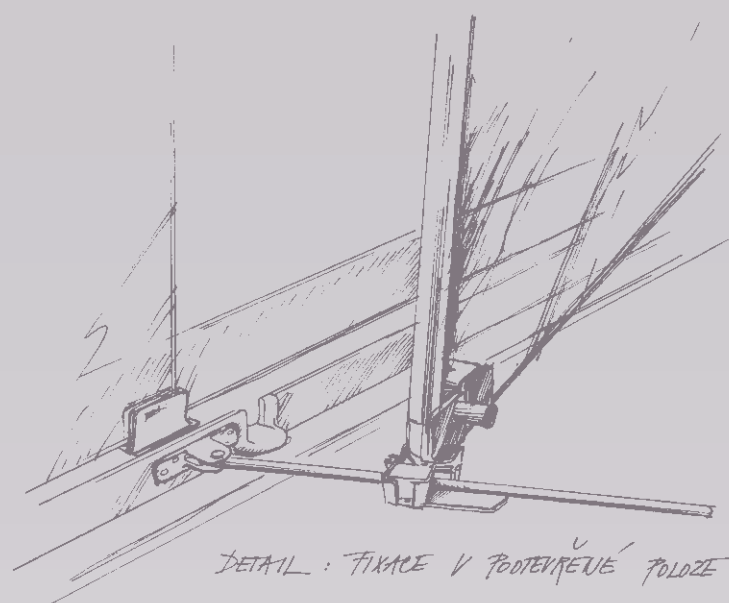

Rámový systém Aluplus®

Plastová spojka

Odlehčený fixní profil – 5110

5-kolejnice – 7055

Koncovky na kolejnice

Krytka drenážních otvorů
(fix. kolejnice)

Plastové uzamykatelné madlo standard

Fixace v pootevřené poloze

Bezrámový systém AluVista®

Sada na sklo

Vtokové otvory na lepidlo

POSKLADANA
KRÍDLA
U SEBE

Plastové madlo

Krytky drenážních otvorů

Zábradlí systému AluPlus®

Interierové příčky AluPlus®