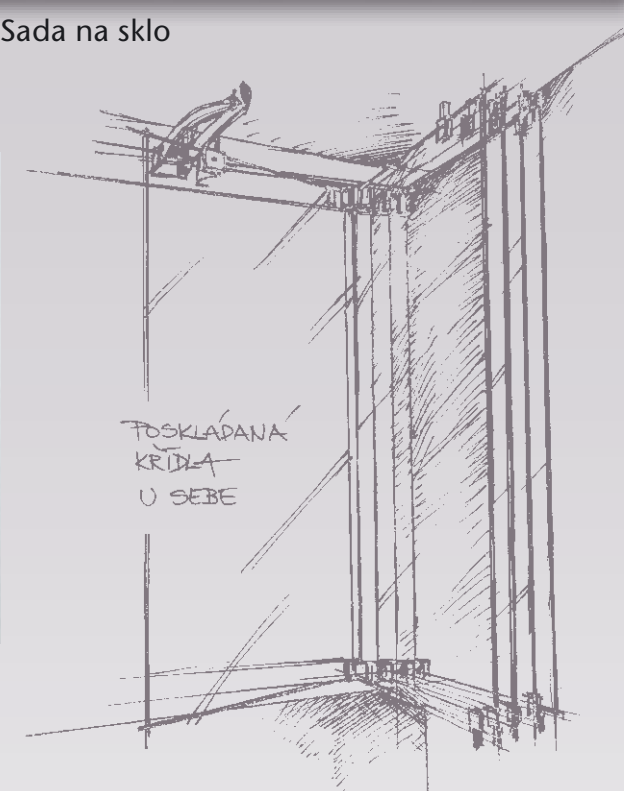

Rámový systém Aluplus®

Plastová spojka

Odlehčený fixní profil – 5110

5-kolejnice – 7055

Koncovky na kolejnice

Krytka drenážních otvorů
(fix. kolejnice)

Plastové uzamykatelné madlo standard

Fixace v pootevřené poloze

Bezrámový systém AluVista®

Sada na sklo

Vtokové otvory na lepidlo

POSKLADANA
KRÍDLA
U SEBE

Plastové madlo

Krytky drenážních otvorů

Zábradlí systému AluPlus®

Interierové příčky AluPlus®