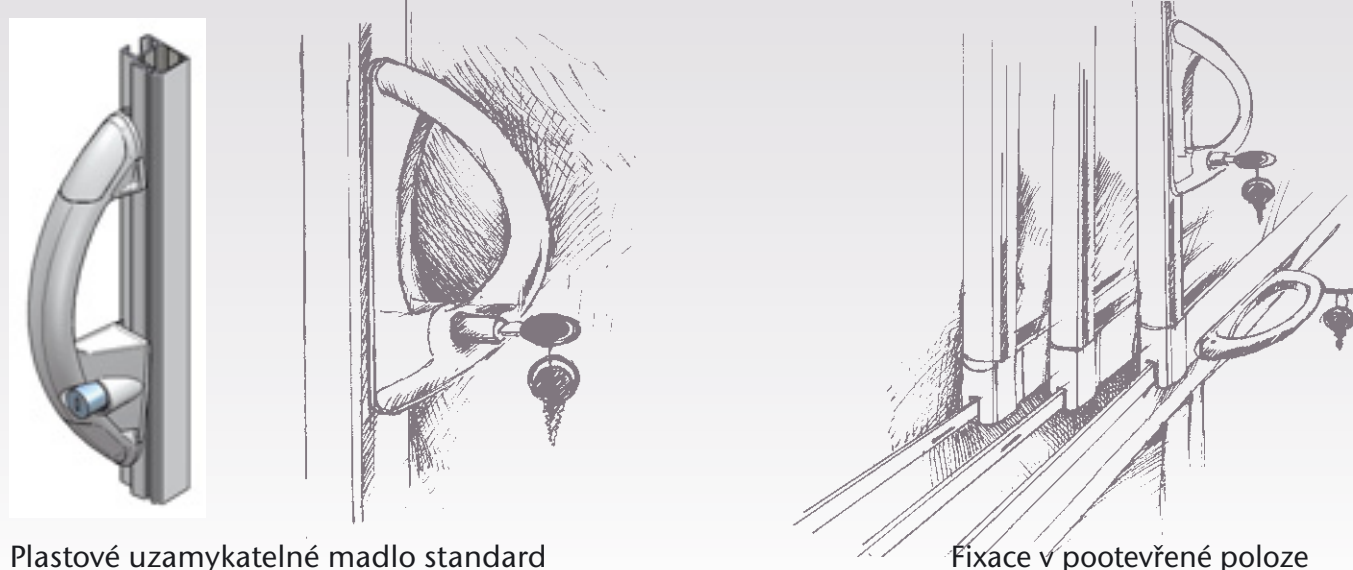

Rámový systém Aluplus®

Plastová spojka

Odlehčený fixní profil – 5110

5-kolejnice – 7055

Koncovky na kolejnice

Krytka drenážních otvorů
(fix. kolejnice)

Plastové uzamykatelné madlo standard

Fixace v pootevřené poloze

Bezrámový systém AluVista®

Sada na sklo

Vtokové otvory na lepidlo

POSKLADANA
KRÍDLA
U SEBE

Plastové madlo

Krytky drenážních otvorů

Zábradlí systému AluPlus®

Interierové příčky AluPlus®