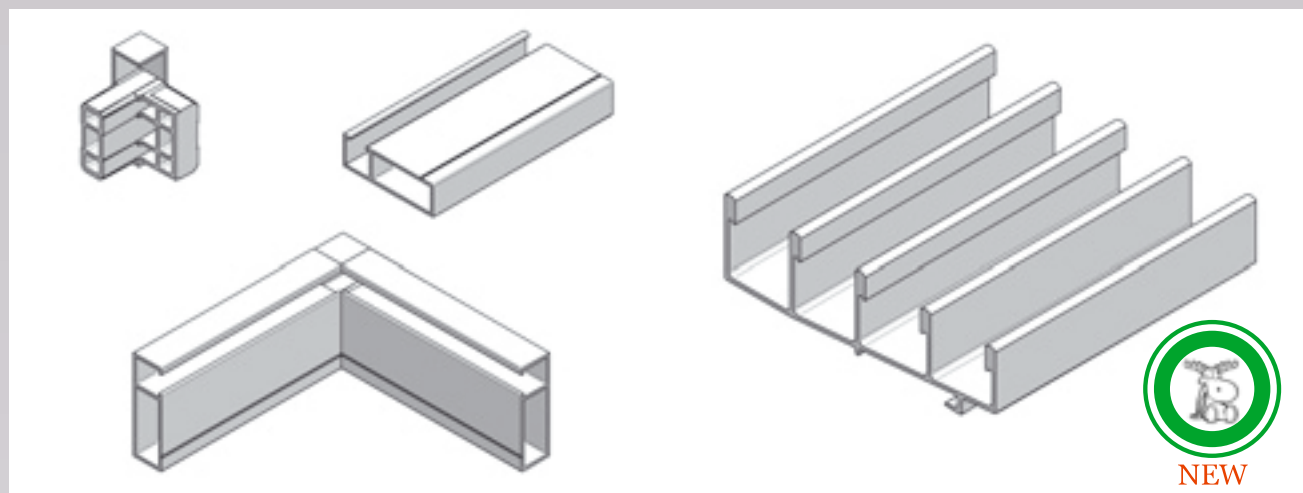

Rámový systém Aluplus®

Plastová spojka

Odlehčený fixní profil – 5110

5-kolejnice – 7055

Koncovky na kolejnice

Krytka drenážních otvorů
(fix. kolejnice)

Plastové uzamykatelné madlo standard

Fixace v pootevřené poloze